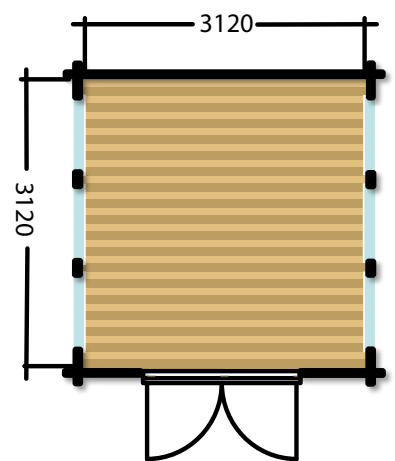

Neitokurki

Innenfläche: 21 m²
Aussenfläche: 27 m²

A&B Innenfläche: 20 m²
 A&B Aussenfläche: 37 m²
 C Innenfläche: 20 m²
 C Aussenfläche: 29,5 m²

Lapinsirri

a

b

c

Innenfläche: 19 m²
 Aussenfläche: 49 m²

Pulmunen

Dachboden

Lemmikki

Innenfläche: 7 m²
Aussenfläche: 10 m²

Vesipääsky

Innenfläche: 7 m²
Innenfläche: 11 m²

Innenfläche: 11,5 m²
Aussenfläche: 19,5 m²

Kiuru

Innenfläche: 15,5 m²
Aussenfläche: 18,9 m²

Tikli

Loviisa 1 BBQ

*Innenfläche: 9,7 m²
Aussenfläche: 11,3 m²*

Loviisa 2 BBQ

*Innenfläche: 9,7 m²
Aussenfläche: 11,3 m²*

Innenfläche: 10 m²
Aussenfläche: 10,5 m²

Meri BBQ

Innenfläche: 13,2 m²
Aussenfläche: 19,3 m²

Kurki

Massen:

Runde Schwimmbecken

Ovale Schwimmbecken Tiefe

Das finnische Wellness-Haus

Lagerholm Finnsauna Oy
Postfach 39, 07901 Loviisa Finnland
Tel. +358-19-514 660 Fax +358-19-514 670
E-Mail: lagerholm@lagerholmfinnsauna.com
www.lagerholmfinnsauna.com