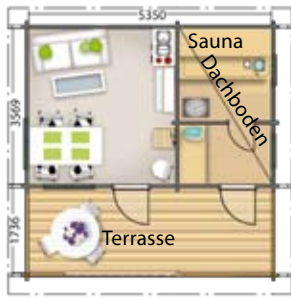

b

Innenfläche: 20 m²
Aussenfläche: 44 m²

a

b

Tuulihaukka

Innenfläche: 18,5 m²
Aussenfläche: 32 m²

a

b

Neitokurki

Innenfläche: 21 m²
Aussenfläche: 27 m²

A&B Innenfläche: 20 m²
 A&B Aussenfläche: 37 m²
 C Innenfläche: 20 m²
 C Aussenfläche: 29,5 m²

Lapinsirri

a

b

c

Innenfläche: 19 m²
 Aussenfläche: 49 m²

Pulmunen

Dachboden

Lemmikki

Innenfläche: 7 m²
Aussenfläche: 10 m²

Vesipääsky

Innenfläche: 7 m²
Innenfläche: 11 m²

Innenfläche: 11,5 m²
Aussenfläche: 19,5 m²

Kiuru

Innenfläche: 15,5 m²
Aussenfläche: 18,9 m²

Tikli

Loviisa 1 BBQ

*Innenfläche: 9,7 m²
Aussenfläche: 11,3 m²*

Loviisa 2 BBQ

*Innenfläche: 9,7 m²
Aussenfläche: 11,3 m²*

Innenfläche: 10 m²
Aussenfläche: 10,5 m²

Meri BBQ