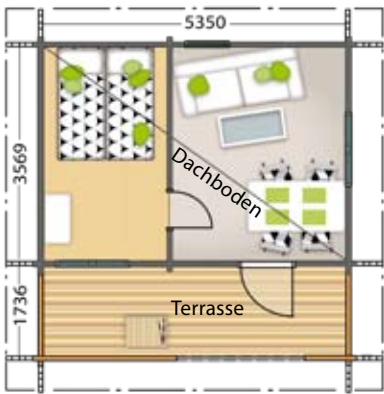

b

Innenfläche: 20 m²
Aussenfläche: 44 m²

a

b

Tuulihaukka

Innenfläche: 18,5 m²
Aussenfläche: 32 m²

a

b

Neitokurki

Innenfläche: 21 m²
Aussenfläche: 27 m²

A&B Innenfläche: 20 m²
 A&B Aussenfläche: 37 m²
 C Innenfläche: 20 m²
 C Aussenfläche: 29,5 m²

Lapinsirri

a

b

c

Innenfläche: 19 m²
 Aussenfläche: 49 m²

Pulmunen

Dachboden

Lemmikki

Innenfläche: 7 m²
Aussenfläche: 10 m²

Vesipääsky

Innenfläche: 7 m²
Innenfläche: 11 m²

Innenfläche: 11,5 m²
Aussenfläche: 19,5 m²

Kiuru

Innenfläche: 15,5 m²
Aussenfläche: 18,9 m²

Tikli

Loviisa 1 BBQ

*Innenfläche: 9,7 m²
Aussenfläche: 11,3 m²*

Loviisa 2 BBQ

*Innenfläche: 9,7 m²
Aussenfläche: 11,3 m²*

Innenfläche: 10 m²
Aussenfläche: 10,5 m²

Meri BBQ