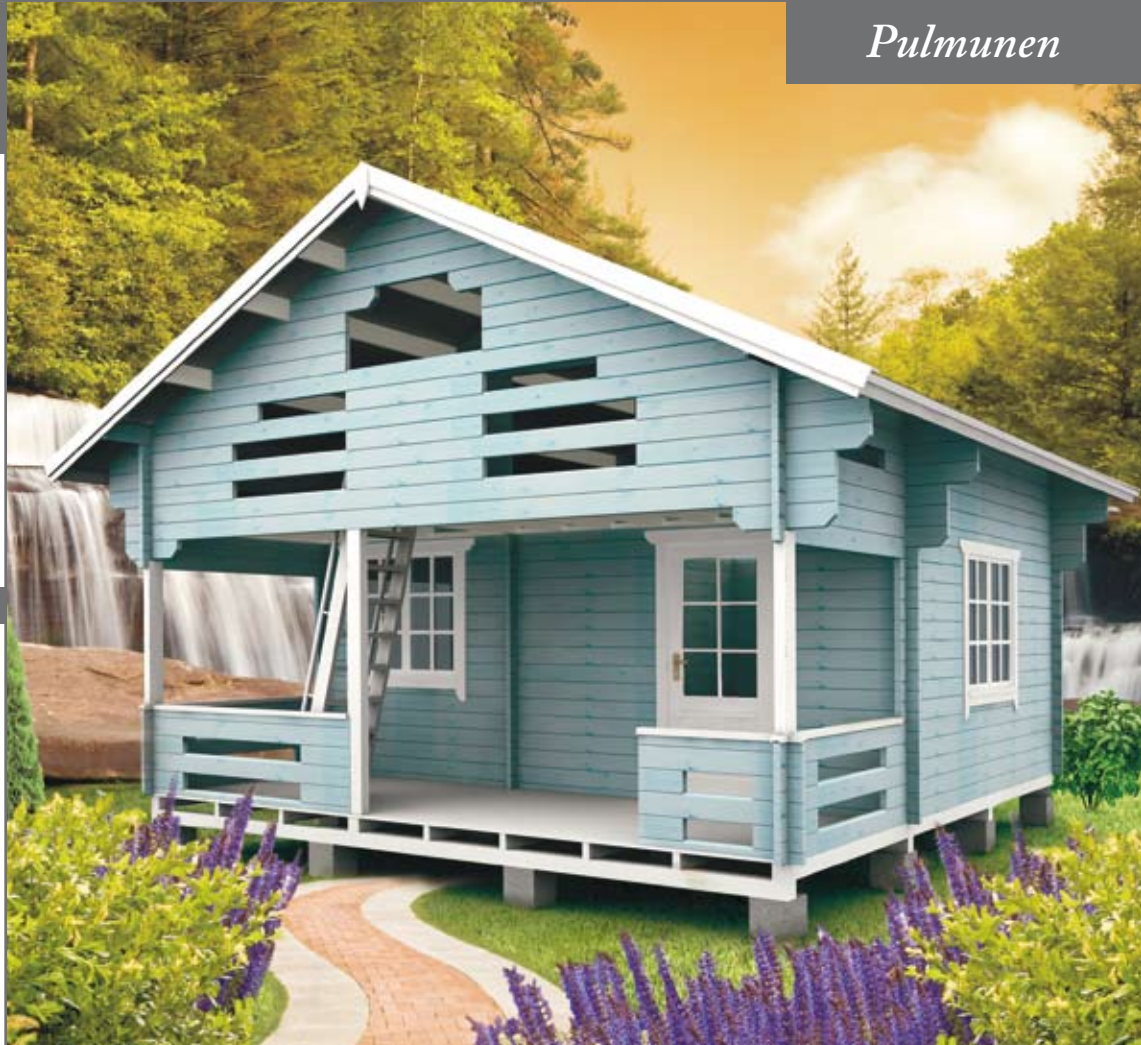

A&B Innenfläche: 20 m²
A&B Aussenfläche: 37 m²
C Innenfläche: 20 m²
C Aussenfläche: 29,5 m²

Lapinsirri

a

b

c

Innenfläche: 19 m²
Aussenfläche: 49 m²

Pulmunen

Dachboden