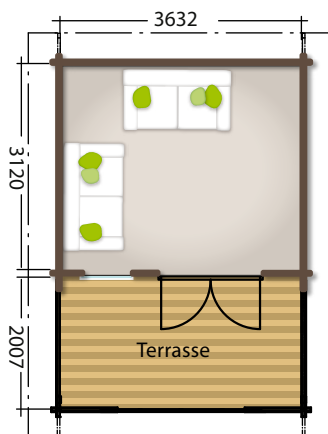

b

Innenfläche: 20 m²
Aussenfläche: 44 m²

a

b

Tuulihaukka

Innenfläche: 18,5 m²
Aussenfläche: 32 m²

a

b

Neitokurki

Innenfläche: 21 m²
Aussenfläche: 27 m²

A&B Innenfläche: 20 m²
 A&B Aussenfläche: 37 m²
 C Innenfläche: 20 m²
 C Aussenfläche: 29,5 m²

Lapinsirri

a

b

c

Innenfläche: 19 m²
 Aussenfläche: 49 m²

Pulmunen

Dachboden

Lemmikki

Innenfläche: 7 m²
Aussenfläche: 10 m²

Vesipääsky

Innenfläche: 7 m²
Innenfläche: 11 m²

Innenfläche: 11,5 m²
Aussenfläche: 19,5 m²

Kiuru

Innenfläche: 15,5 m²
Aussenfläche: 18,9 m²

Tikli

Loviisa 1 BBQ

*Innenfläche: 9,7 m²
Aussenfläche: 11,3 m²*

Loviisa 2 BBQ

*Innenfläche: 9,7 m²
Aussenfläche: 11,3 m²*

Innenfläche: 10 m²
Aussenfläche: 10,5 m²

Meri BBQ