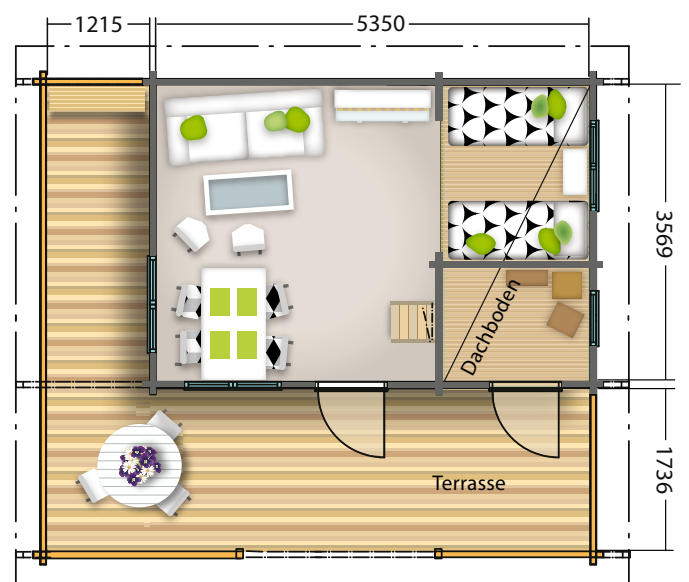

LAGERHOLM

FINNSAUNA

Gartenhäuser

Innenfläche: 34 m²
Aussenfläche: 43 m²

a

b

Innenfläche: 18,5 m²
Aussenfläche: 36,5 m²

a

b

Innenfläche: 20 m²
Aussenfläche: 44 m²

a

b

Tuulihaukka

Innenfläche: 18,5 m²
Aussenfläche: 32 m²

a

b

Neitokurki

Innenfläche: 21 m²
Aussenfläche: 27 m²

A&B Innenfläche: 20 m²
 A&B Aussenfläche: 37 m²
 C Innenfläche: 20 m²
 C Aussenfläche: 29,5 m²

Lapinsirri

a

b

c

Innenfläche: 19 m²
 Aussenfläche: 49 m²

Innenfläche: 15,5 m²
Aussenfläche: 18,9 m²

Tikli

Loviisa 1 BBQ

*Innenfläche: 9,7 m²
Aussenfläche: 11,3 m²*

Loviisa 2 BBQ

*Innenfläche: 9,7 m²
Aussenfläche: 11,3 m²*

Innenfläche: 10 m²
Aussenfläche: 10,5 m²

Meri BBQ