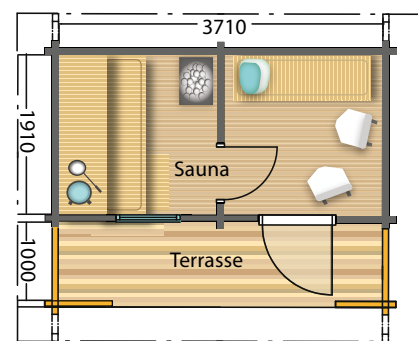

b

Innenfläche: 20 m²
Aussenfläche: 44 m²

a

b

Tuulihaukka

Innenfläche: 18,5 m²
Aussenfläche: 32 m²

a

b

Neitokurki

Innenfläche: 21 m²
Aussenfläche: 27 m²

A&B Innenfläche: 20 m²
 A&B Aussenfläche: 37 m²
 C Innenfläche: 20 m²
 C Aussenfläche: 29,5 m²

Lapinsirri

a

b

c

Innenfläche: 19 m²
 Aussenfläche: 49 m²

Pulmunen

Dachboden

Lemmikki

Innenfläche: 7 m²
Aussenfläche: 10 m²

Vesipääsky

Innenfläche: 7 m²
Innenfläche: 11 m²

Innenfläche: 11,5 m²
Aussenfläche: 19,5 m²

Kiuru

Innenfläche: 15,5 m²
Aussenfläche: 18,9 m²

Tikli

Loviisa 1 BBQ

*Innenfläche: 9,7 m²
Aussenfläche: 11,3 m²*

Loviisa 2 BBQ

*Innenfläche: 9,7 m²
Aussenfläche: 11,3 m²*

Innenfläche: 10 m²
Aussenfläche: 10,5 m²

Meri BBQ