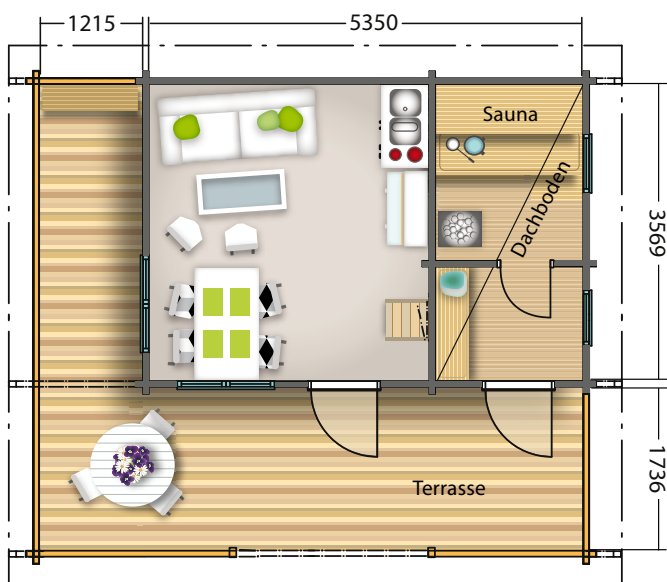

LAGERHOLM

FINNSAUNA

Gartenhäuser

Innenfläche: 34 m²
Aussenfläche: 43 m²

a

b

Innenfläche: 18,5 m²
Aussenfläche: 36,5 m²

a

b

Innenfläche: 20 m²
Aussenfläche: 44 m²

a

b

Tuulihaukka

Innenfläche: 18,5 m²
Aussenfläche: 32 m²

a

b

Neitokurki

Innenfläche: 21 m²
Aussenfläche: 27 m²

A&B Innenfläche: 20 m²
 A&B Aussenfläche: 37 m²
 C Innenfläche: 20 m²
 C Aussenfläche: 29,5 m²

Lapinsirri

a

b

c

Innenfläche: 19 m²
 Aussenfläche: 49 m²

Innenfläche: 15,5 m²
Aussenfläche: 18,9 m²

Tikli

Loviisa 1 BBQ

*Innenfläche: 9,7 m²
Aussenfläche: 11,3 m²*

Loviisa 2 BBQ

*Innenfläche: 9,7 m²
Aussenfläche: 11,3 m²*

Innenfläche: 10 m²
Aussenfläche: 10,5 m²

Meri BBQ