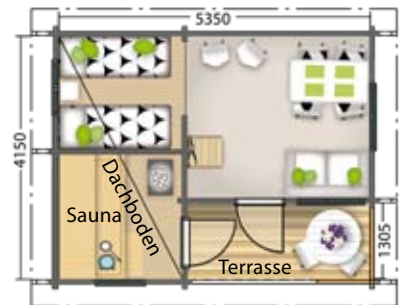

LAGERHOLM

FINNSAUNA

Gartenhäuser

Innenfläche: 34 m²
Aussenfläche: 43 m²

a

b

Innenfläche: 18,5 m²
Aussenfläche: 36,5 m²

a

b

Innenfläche: 20 m²
Aussenfläche: 44 m²

a

b

Tuulihaukka

Innenfläche: 18,5 m²
Aussenfläche: 32 m²

a

b

Neitokurki

Innenfläche: 21 m²
Aussenfläche: 27 m²

A&B Innenfläche: 20 m²
 A&B Aussenfläche: 37 m²
 C Innenfläche: 20 m²
 C Aussenfläche: 29,5 m²

Lapinsirri

a

b

c

Innenfläche: 19 m²
 Aussenfläche: 49 m²

Innenfläche: 15,5 m²
Aussenfläche: 18,9 m²

Tikli

Loviisa 1 BBQ

*Innenfläche: 9,7 m²
Aussenfläche: 11,3 m²*

Loviisa 2 BBQ

*Innenfläche: 9,7 m²
Aussenfläche: 11,3 m²*

Innenfläche: 10 m²
Aussenfläche: 10,5 m²

Meri BBQ