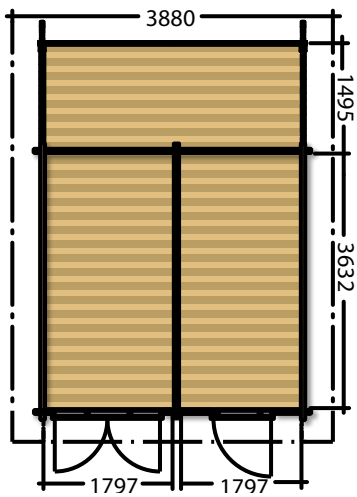

b

Innenfläche: 20 m²
Aussenfläche: 44 m²

a

b

Tuulihaukka

Innenfläche: 18,5 m²
Aussenfläche: 32 m²

a

b

Neitokurki

Innenfläche: 21 m²
Aussenfläche: 27 m²

A&B Innenfläche: 20 m²
 A&B Aussenfläche: 37 m²
 C Innenfläche: 20 m²
 C Aussenfläche: 29,5 m²

Lapinsirri

a

b

c

Innenfläche: 19 m²
 Aussenfläche: 49 m²

Innenfläche: 15,5 m²
Aussenfläche: 18,9 m²

Tikli

Loviisa 1 BBQ

*Innenfläche: 9,7 m²
Aussenfläche: 11,3 m²*

Loviisa 2 BBQ

*Innenfläche: 9,7 m²
Aussenfläche: 11,3 m²*

Innenfläche: 10 m²
Aussenfläche: 10,5 m²

Meri BBQ

Innenfläche: 13,2 m²
Aussenfläche: 19,3 m²

Kurki

Massen:

Runde Schwimmbecken

Ovale Schwimmbecken Tiefe

Das finnische Wellness-Haus

Lagerholm Finnsauna Oy
Postfach 39, 07901 Loviisa Finnland
Tel. +358-19-514 660 Fax +358-19-514 670
E-Mail: lagerholm@lagerholmfinnsauna.com
www.lagerholmfinnsauna.com