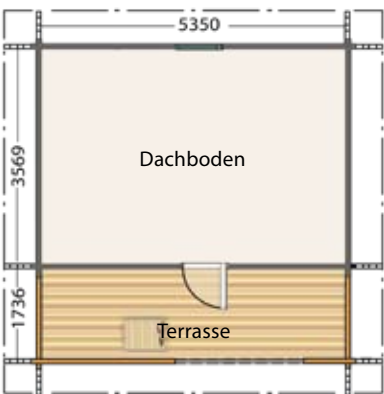

b

Innenfläche: 20 m²
Aussenfläche: 44 m²

a

b

Tuulihaukka

Innenfläche: 18,5 m²
Aussenfläche: 32 m²

a

b

Neitokurki

Innenfläche: 21 m²
Aussenfläche: 27 m²

A&B Innenfläche: 20 m²
 A&B Aussenfläche: 37 m²
 C Innenfläche: 20 m²
 C Aussenfläche: 29,5 m²

Lapinsirri

a

b

c

Innenfläche: 19 m²
 Aussenfläche: 49 m²

Pulmunen

Dachboden

Lemmikki

Innenfläche: 7 m²
Aussenfläche: 10 m²

Vesipääsky

Innenfläche: 7 m²
Innenfläche: 11 m²

Innenfläche: 11,5 m²
Aussenfläche: 19,5 m²

Kiuru

Innenfläche: 15,5 m²
Aussenfläche: 18,9 m²

Tikli

Loviisa 1 BBQ

*Innenfläche: 9,7 m²
Aussenfläche: 11,3 m²*

Loviisa 2 BBQ

*Innenfläche: 9,7 m²
Aussenfläche: 11,3 m²*

Innenfläche: 10 m²
Aussenfläche: 10,5 m²

Meri BBQ