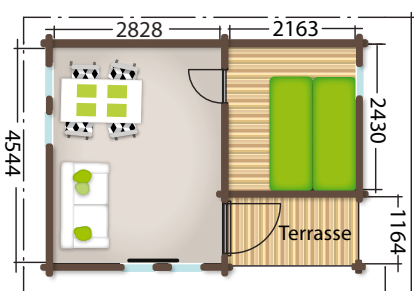

Neitokurki

Innenfläche: 21 m²
Aussenfläche: 27 m²

A&B Innenfläche: 20 m²
 A&B Aussenfläche: 37 m²
 C Innenfläche: 20 m²
 C Aussenfläche: 29,5 m²

Lapinsirri

a

b

c

Innenfläche: 19 m²
 Aussenfläche: 49 m²

Pulmunen

Dachboden

Lemmikki

Innenfläche: 7 m²
Aussenfläche: 10 m²

Vesipääsky

Innenfläche: 7 m²
Innenfläche: 11 m²

Innenfläche: 11,5 m²
Aussenfläche: 19,5 m²

Kiuru

Innenfläche: 15,5 m²
Aussenfläche: 18,9 m²

Tikli

Loviisa 1 BBQ

*Innenfläche: 9,7 m²
Aussenfläche: 11,3 m²*

Loviisa 2 BBQ

*Innenfläche: 9,7 m²
Aussenfläche: 11,3 m²*

Innenfläche: 10 m²
Aussenfläche: 10,5 m²

Meri BBQ

Innenfläche: 13,2 m²
Aussenfläche: 19,3 m²

Kurki

Massen:

Runde Schwimmbecken

Ovale Schwimmbecken Tiefe

Das finnische Wellness-Haus

Lagerholm Finnsauna Oy
Postfach 39, 07901 Loviisa Finnland
Tel. +358-19-514 660 Fax +358-19-514 670
E-Mail: lagerholm@lagerholmfinnsauna.com
www.lagerholmfinnsauna.com