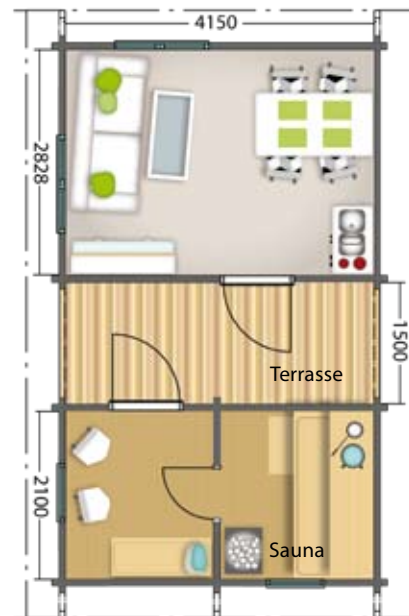

LAGERHOLM

FINNSAUNA

Gartenhäuser

Innenfläche: 34 m²
Aussenfläche: 43 m²

a

b

Innenfläche: 18,5 m²
Aussenfläche: 36,5 m²

a

b

Innenfläche: 20 m²
Aussenfläche: 44 m²

a

b

Tuulihaukka

Innenfläche: 18,5 m²
Aussenfläche: 32 m²

a

b

Neitokurki

Innenfläche: 21 m²
Aussenfläche: 27 m²

A&B Innenfläche: 20 m²
 A&B Aussenfläche: 37 m²
 C Innenfläche: 20 m²
 C Aussenfläche: 29,5 m²

Lapinsirri

a

b

c

Innenfläche: 19 m²
 Aussenfläche: 49 m²

Innenfläche: 15,5 m²
Aussenfläche: 18,9 m²

Tikli

Loviisa 1 BBQ

*Innenfläche: 9,7 m²
Aussenfläche: 11,3 m²*

Loviisa 2 BBQ

*Innenfläche: 9,7 m²
Aussenfläche: 11,3 m²*

Innenfläche: 10 m²
Aussenfläche: 10,5 m²

Meri BBQ