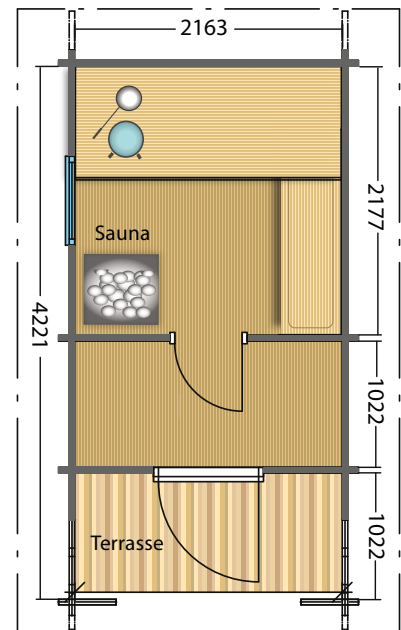

b

Innenfläche: 20 m²
Aussenfläche: 44 m²

a

b

Tuulihaukka

Innenfläche: 18,5 m²
Aussenfläche: 32 m²

a

b

Neitokurki

Innenfläche: 21 m²
Aussenfläche: 27 m²

A&B Innenfläche: 20 m²
 A&B Aussenfläche: 37 m²
 C Innenfläche: 20 m²
 C Aussenfläche: 29,5 m²

Lapinsirri

a

b

c

Innenfläche: 19 m²
 Aussenfläche: 49 m²

Pulmunen

Dachboden

Lemmikki

Innenfläche: 7 m²
Aussenfläche: 10 m²

Vesipääsky

Innenfläche: 7 m²
Innenfläche: 11 m²

Innenfläche: 11,5 m²
Aussenfläche: 19,5 m²

Kiuru

Innenfläche: 15,5 m²
Aussenfläche: 18,9 m²

Tikli

Loviisa 1 BBQ

*Innenfläche: 9,7 m²
Aussenfläche: 11,3 m²*

Loviisa 2 BBQ

*Innenfläche: 9,7 m²
Aussenfläche: 11,3 m²*

Innenfläche: 10 m²
Aussenfläche: 10,5 m²

Meri BBQ