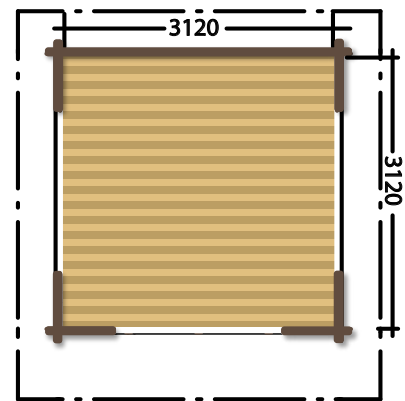

b

Innenfläche: 20 m²
Aussenfläche: 44 m²

a

b

Tuulihaukka

Innenfläche: 18,5 m²
Aussenfläche: 32 m²

a

b

Innenfläche: 15,5 m²
Aussenfläche: 18,9 m²

Tikli

Loviisa 1 BBQ

*Innenfläche: 9,7 m²
Aussenfläche: 11,3 m²*

Loviisa 2 BBQ

*Innenfläche: 9,7 m²
Aussenfläche: 11,3 m²*

Innenfläche: 10 m²
Aussenfläche: 10,5 m²

Meri BBQ

Innenfläche: 13,2 m²
Aussenfläche: 19,3 m²

Kurki

Massen:

Runde Schwimmbecken

Ovale Schwimmbecken Tiefe

Das finnische Wellness-Haus

Lagerholm Finnsauna Oy
Postfach 39, 07901 Loviisa Finnland
Tel. +358-19-514 660 Fax +358-19-514 670
E-Mail: lagerholm@lagerholmfinnsauna.com
www.lagerholmfinnsauna.com