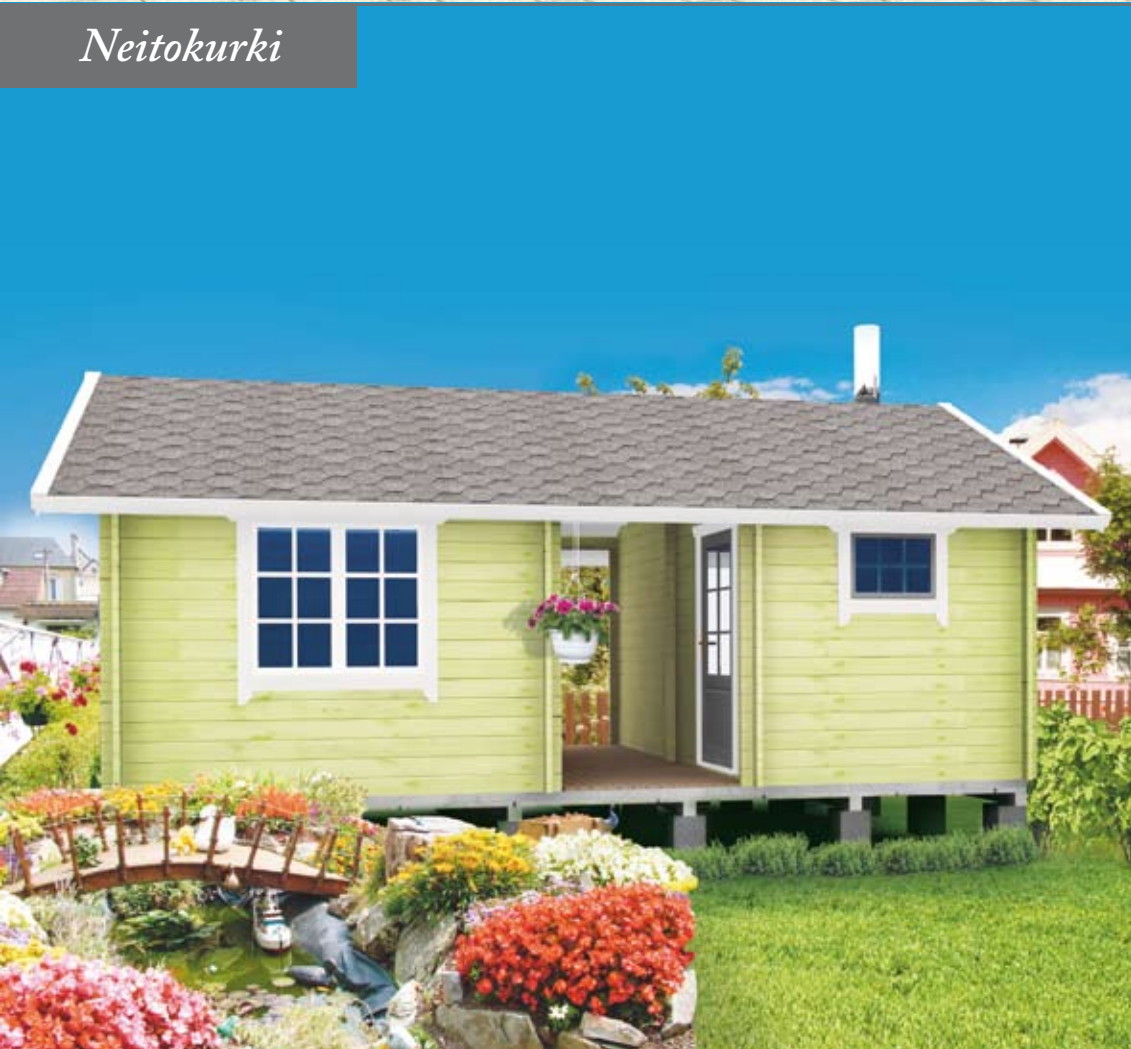

Innenfläche: 18,5 m²
Aussenfläche: 32 m²

a

b

Innenfläche: 21 m²
Aussenfläche: 27 m²