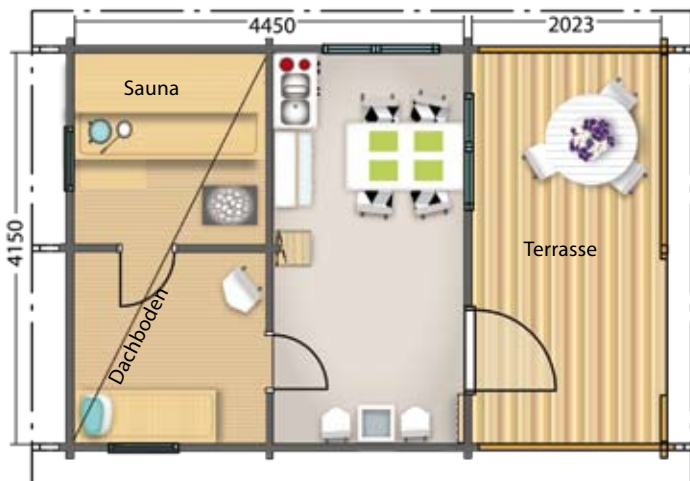

LAGERHOLM

FINNSAUNA

Gartenhäuser

Innenfläche: 34 m²
Aussenfläche: 43 m²

a

b

Innenfläche: 18,5 m²
Aussenfläche: 36,5 m²

a

b

Innenfläche: 20 m²
Aussenfläche: 44 m²

a

b

Tuulihaukka

Innenfläche: 18,5 m²
Aussenfläche: 32 m²

a

b

Neitokurki

Innenfläche: 21 m²
Aussenfläche: 27 m²

A&B Innenfläche: 20 m²
 A&B Aussenfläche: 37 m²
 C Innenfläche: 20 m²
 C Aussenfläche: 29,5 m²

Lapinsirri

a

b

c

Innenfläche: 19 m²
 Aussenfläche: 49 m²

Innenfläche: 15,5 m²
Aussenfläche: 18,9 m²

Tikli

Loviisa 1 BBQ

*Innenfläche: 9,7 m²
Aussenfläche: 11,3 m²*

Loviisa 2 BBQ

*Innenfläche: 9,7 m²
Aussenfläche: 11,3 m²*

Innenfläche: 10 m²
Aussenfläche: 10,5 m²

Meri BBQ