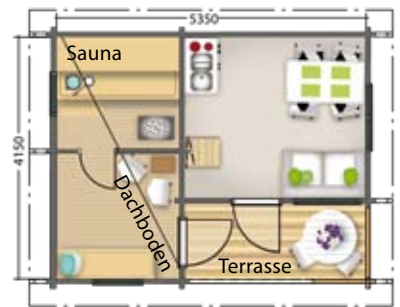

LAGERHOLM

FINNSAUNA

Gartenhäuser

Innenfläche: 34 m²
Aussenfläche: 43 m²

a

b

Innenfläche: 18,5 m²
Aussenfläche: 36,5 m²

a

b

Innenfläche: 20 m²
Aussenfläche: 44 m²

a

b

Tuulihaukka

Innenfläche: 18,5 m²
Aussenfläche: 32 m²

a

b

Neitokurki

Innenfläche: 21 m²
Aussenfläche: 27 m²

A&B Innenfläche: 20 m²
 A&B Aussenfläche: 37 m²
 C Innenfläche: 20 m²
 C Aussenfläche: 29,5 m²

Lapinsirri

a

b

c

Innenfläche: 19 m²
 Aussenfläche: 49 m²

Innenfläche: 15,5 m²
Aussenfläche: 18,9 m²

Tikli

Loviisa 1 BBQ

*Innenfläche: 9,7 m²
Aussenfläche: 11,3 m²*

Loviisa 2 BBQ

*Innenfläche: 9,7 m²
Aussenfläche: 11,3 m²*

Innenfläche: 10 m²
Aussenfläche: 10,5 m²

Meri BBQ