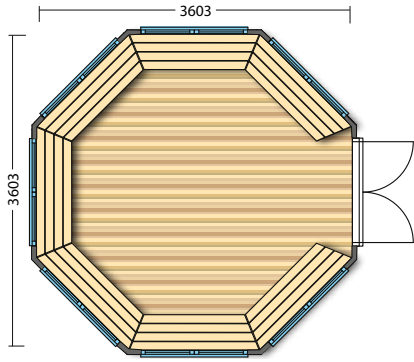

b

Innenfläche: 20 m²
Aussenfläche: 44 m²

a

b

Tuulihaukka

Innenfläche: 18,5 m²
Aussenfläche: 32 m²

a

b

Neitokurki

Innenfläche: 21 m²
Aussenfläche: 27 m²

A&B Innenfläche: 20 m²
 A&B Aussenfläche: 37 m²
 C Innenfläche: 20 m²
 C Aussenfläche: 29,5 m²

Lapinsirri

a

b

c

Innenfläche: 19 m²
 Aussenfläche: 49 m²

Innenfläche: 15,5 m²
Aussenfläche: 18,9 m²

Tikli

Loviisa 1 BBQ

*Innenfläche: 9,7 m²
Aussenfläche: 11,3 m²*

Loviisa 2 BBQ

*Innenfläche: 9,7 m²
Aussenfläche: 11,3 m²*

Innenfläche: 10 m²
Aussenfläche: 10,5 m²

Meri BBQ

Innenfläche: 13,2 m²
Aussenfläche: 19,3 m²

Kurki

Massen:

Runde Schwimmbecken

Ovale Schwimmbecken Tiefe

Das finnische Wellness-Haus

Lagerholm Finnsauna Oy
Postfach 39, 07901 Loviisa Finnland
Tel. +358-19-514 660 Fax +358-19-514 670
E-Mail: lagerholm@lagerholmfinnsauna.com
www.lagerholmfinnsauna.com