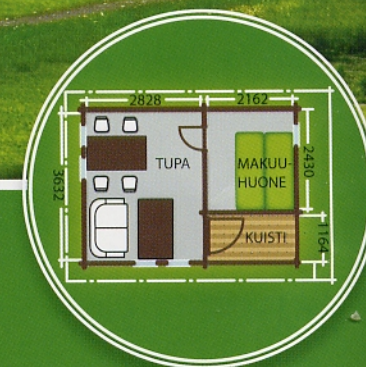

VIERASMAJA 2 LOVIISA 19,5

Nykykaista suunnittelua, valoa ja avaruutta. Korkeat ja kapeat ikkunat tuovat vierasmajalle uutta modernia ulkonäköä. Monikäyttörakennus harrastustilaksi, tai vierasmajaksi.

GRILLIKATOS LOVIISA 1

Avonainen grillikatos kesäkeittiön suojaksi. Nyt ei pieni kesäsadekkaan haittaa ruokailunautintoa. Aseta ruoat tarjolle upeille laskutasoille ja grillijuhlat voivat alkaa.

GRILLIKATOS LOVIISA 2

Katettu grillikatos tai viehättävä huvimaja. Kuusi avattavaa ikkunaa ja pariovet lisäävät tilantuntoa. Mahtava rentotumispaikka, jota ei säänvaihtelut haittaa.

MONITOIMIVARASTO LOVIISA 1

Pihavaja, jossa runsaasti säilytystilaa puutarhakalusteille ja työvälineille. Leveästä pariovesta on helppo siirtää tavarat mökkiin ja mökistä ulos. Sopii vaikkapa mönkijän säilytykseen.