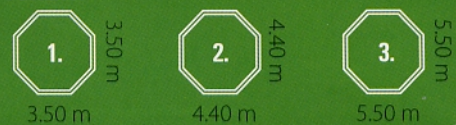

UIMA-ALTAIDEN MITAT

PYÖREÄT: