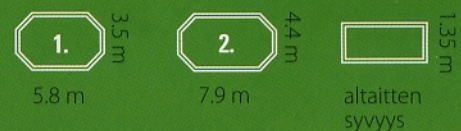

ASENNUS JA KÄYTTÖOHJEET

UIMA-ALTAIDEN MITAT

PYÖREÄT:

OVAALIT:

ROSKA-KATOKSET

Sano ei rumille roskapöntöille! Nyt saatavana kauniit roskakatokset 1 tai 2 astialle. Vaihtoehtoina perinteinen harjakatto tai moderni lapekattomalli.