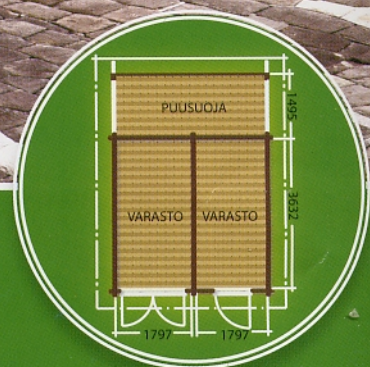

MONITOIMIVARASTO LOVIISA 1

Pihavaja, jossa runsaasti säilytystilaa puutarhakalusteille ja työvälineille. Leveästä pariovesta on helppo siirtää tavarat mökkiin ja mökistä ulos. Sopii vaikkapa mönkijän säilytykseen.

MONITOIMIVARASTO LOVIISA 2

Tilava varastovaja, jonka takaosassa harvalaudoitettu puusuoja. Käytännöllinen suoja puutarhakalusteille ja koneille sekä harrastusvälineille. Vaikkapa moottorikelkalle ja mönkijälle, toimii myös pyörävarastona.